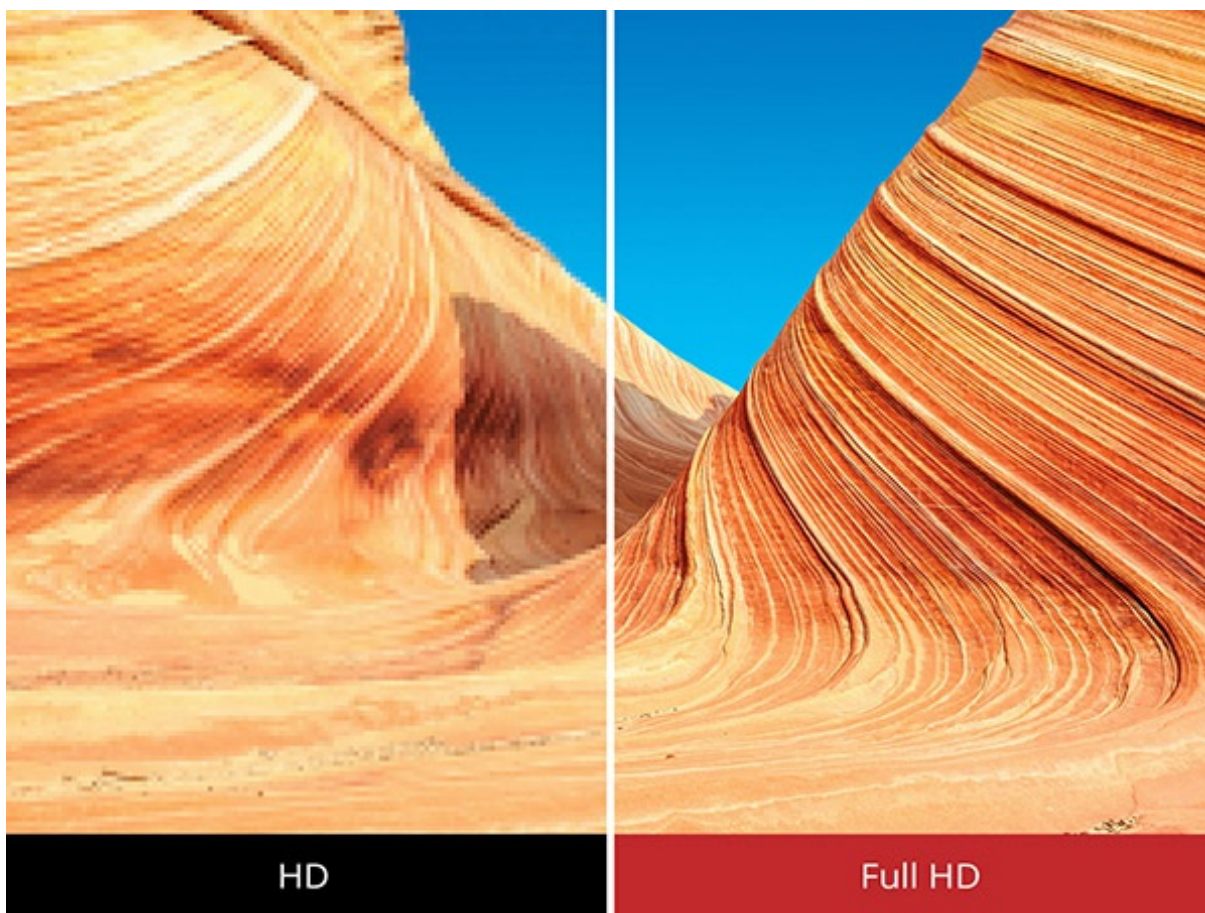

Connectivité polyvalente

Les entrées HDMI, DisplayPort et VGA permettent aux utilisateurs de connecter des consoles, des lecteurs Blu-ray, des appareils photos numériques, des ordinateurs portables, des décodeurs satellites et d'autres appareils haute-définition.